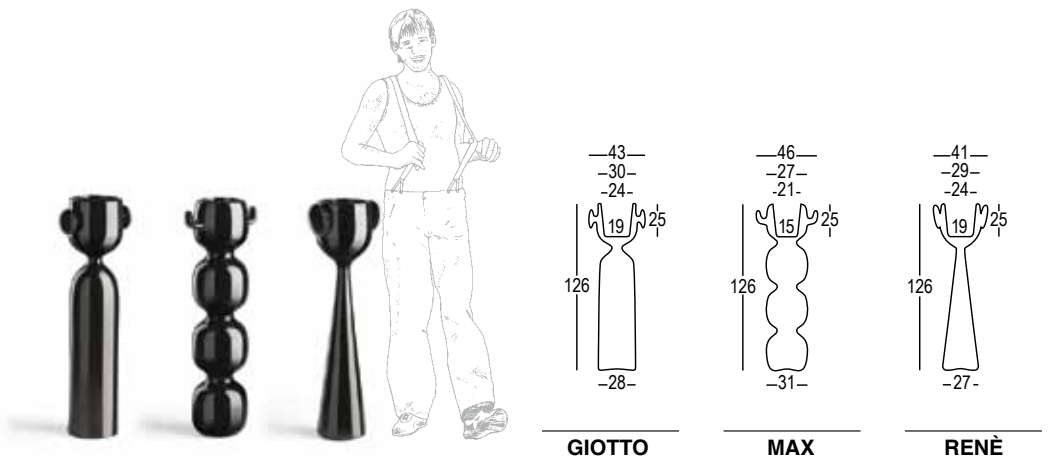

COLORI BASE / BASIC COLOURS

ART. 6228 | GIOTTO

ART. 6229 | MAX

ART. 6230 | RENÈ

A9 Rosso A9
Red A9

C2 Bianco C2
White C2

86 Verde acido
Acid green

87 Nero perla
Pearl black

LACCATI / LACQUERED

ART. 6528 | GIOTTO

ART. 6529 | MAX

ART. 6530 | RENÈ

03 Bianco
White

07 Nero
Black

86 Verde acido
Acid green

METALLIZZATI / METALLIZED