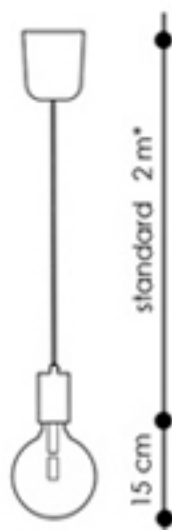

cableONE basic

wykończenia oprawek

- e27 biały techniczny
- e27 czarny techniczny

kolory maskownic sufitowych

- biała
- czarna

żarówki

żarówka dekoracyjna halogen 28W
średnica bańki 126mm, przezroczysta
* inne długości kabla na zamówienie

lightbulb holder finish

- e27 white
- e27 black

ceiling cap finish

- white
- black

lightbulbs

decorative xenon lightbulb 28W
diameter 126mm, clear
* other length of the cord available

CablePower
Quality Label