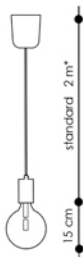

CablePower
Quality Label

**must
have**
DESIGNED BY LEE BROWN DESIGN, 2011

cableONE metalove

wykończenia opravek

e27 metal biały / czarny / kolor **nowości!**

kolory maskownic sufitowych

tworzywo biały / czarny

żarówki

żarówka dekoracyjna halogen 28W
średnica bańki 126mm, przezroczysta
* inne długości kabla na zamówienie

lightbulb holder finish

e27 metal white / black / colour **new!**

ceiling cap finish

plastic white / black

lightbulbs

decorative xenon lightbulb 28W
diameter 126mm, clear
* other length of the cord available