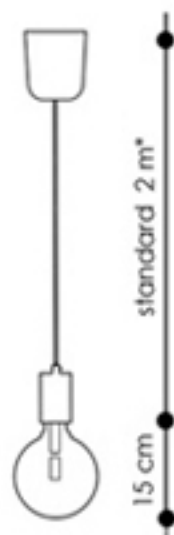

CablePower
Quality Label

cableONE *silver line*

wykończenia opravek

- e27 chrom

kolory maskownic sufitowych

- chrom
- biała
- czarna

żarówki

żarówka dekoracyjna halogen 28W
średnica bańki 126mm, przezroczysta
* inne długości kabla na zamówienie

lightbulb holder finish

- e27 chrome

ceiling cap finish

- chrome
- white
- black

lightbulbs

decorative xenon lightbulb 28W
diameter 126mm, clear
*other length of the cord available