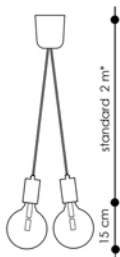

CablePower
Quality Label

cableTWO

wykończenia opravek

e27 **tworzywo** techniczny biały / czarny
e27 **metal** biały / czarny / kolor **nowość!**
e27 **chrom**

kolory maskownic sufitowych
tworzywo biały / czarny

żarówki

żarówka dekoracyjna halogen 28W
średnica bańki 126mm, przezroczysta
*inne długości kabli na zamówienie

lightbulb holder finish

e27 **plastic** white / black
e27 **metal** white / black / colour **new!**
e27 **chrome**

ceiling cap finish

plastic white / black

lightbulbs

decorative xenon lightbulb 28W
diameter 126mm, clear
* other length of the cords available